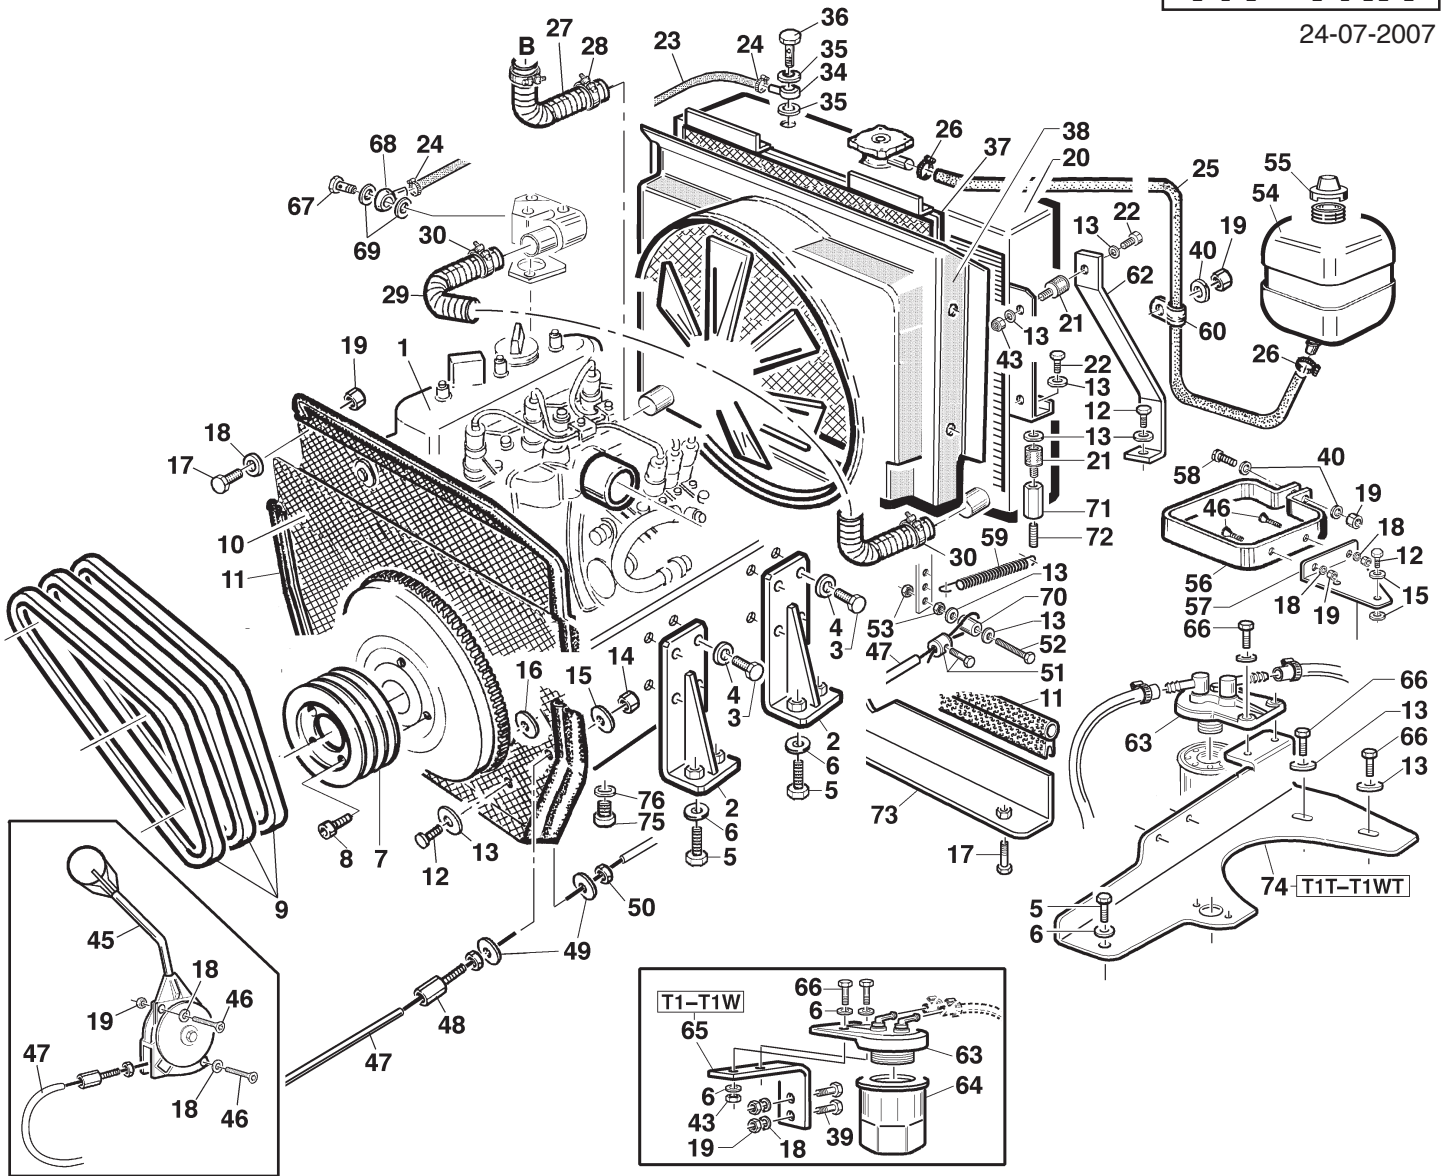

U.61062

T1 - 12

T1 - T1W
T1T - T1WT

24-07-2007

REF.	LEG.	CODE	Q.TY
1	T1	00.54.01.0030	1
1	T1T-T1WT	00.54.01.0031	1
2		01.50.01.2780	4
3		00.92.06.3050	16
4		00.68.12.0010	12
5		00.92.06.1080	8
6		00.68.01.0040	12
7		00.61.00.0500	1
8		00.90.07.1160	6
9		00.17.01.0040	3
10	T1-T1W	01.50.00.5012	1
10	T1T-T1WT	01.50.00.5011	1
11		00.11.01.2000	2,10
12		00.92.05.1070	10
13		00.68.02.0050	19
14		00.26.01.0060	4
15		00.68.01.0030	10
16		00.07.01.0031	1
17		00.92.03.1070	4
18		00.68.01.0020	9
19		00.26.04.0040	11
20		00.54.10.0040	1
21		00.74.03.0070	4
22		00.92.05.1040	4
23		00.89.01.0000	0,6

REF.	LEG.	CODE	Q.TY
24		00.29.02.0016	2
25		00.89.10.3000	0,9
26		00.29.10.0030	2
27		00.07.07.0140	1
28		00.29.02.0040	2
29		00.07.07.0120	1
30		00.29.02.0040	3
34		00.41.00.0190	1
35		00.41.00.0210	2
36		00.41.00.0200	1
37		00.54.10.0041	1
38	T1-T1W	00.54.10.0042	1
38	T1T-T1WT	00.54.10.0044	1
39		00.92.03.1090	2
40		00.68.02.0030	3
43		00.26.04.0060	4
45		00.25.00.0070	1
46		00.95.04.0060	4
47		00.25.01.0100	1
48		00.13.03.0010	1
49		00.68.03.0030	2
50		00.26.02.0040	1
51		00.52.00.0030	1
52		00.92.05.1160	1
53		00.26.02.0060	2

REF.	LEG.	CODE	Q.TY
54		00.75.00.0040	1
55		00.75.00.0041	1
56		01.50.00.3020	1
57	T1-T1W	01.50.00.5650	1
58		00.92.03.1120	1
59		00.47.00.0040	1
60		00.29.00.0160	1
62		01.50.00.6510	2
63		00.55.01.0390	1
64		00.32.03.0040	1
65	T1-T1W	01.50.00.5282	1
66		00.92.05.0100	2
67	T1-T1W	00.41.00.0120	1
67	T1T-T1WT	00.41.00.0204	1
68	T1-T1W	00.41.00.0281	1
68	T1T-T1WT	00.41.00.0191	1
69	T1-T1W	00.41.00.0060	2
69	T1T-T1WT	00.41.00.0211	1
70		01.40.00.2790	1
71		01.50.01.2800	2
72		00.96.05.0110	2
73		01.50.01.2760	1
74	T1T-T1WT	01.50.01.2770	1
75	T1T-T1WT	00.85.02.0087	1
76	T1T-T1WT	00.41.00.0216	1