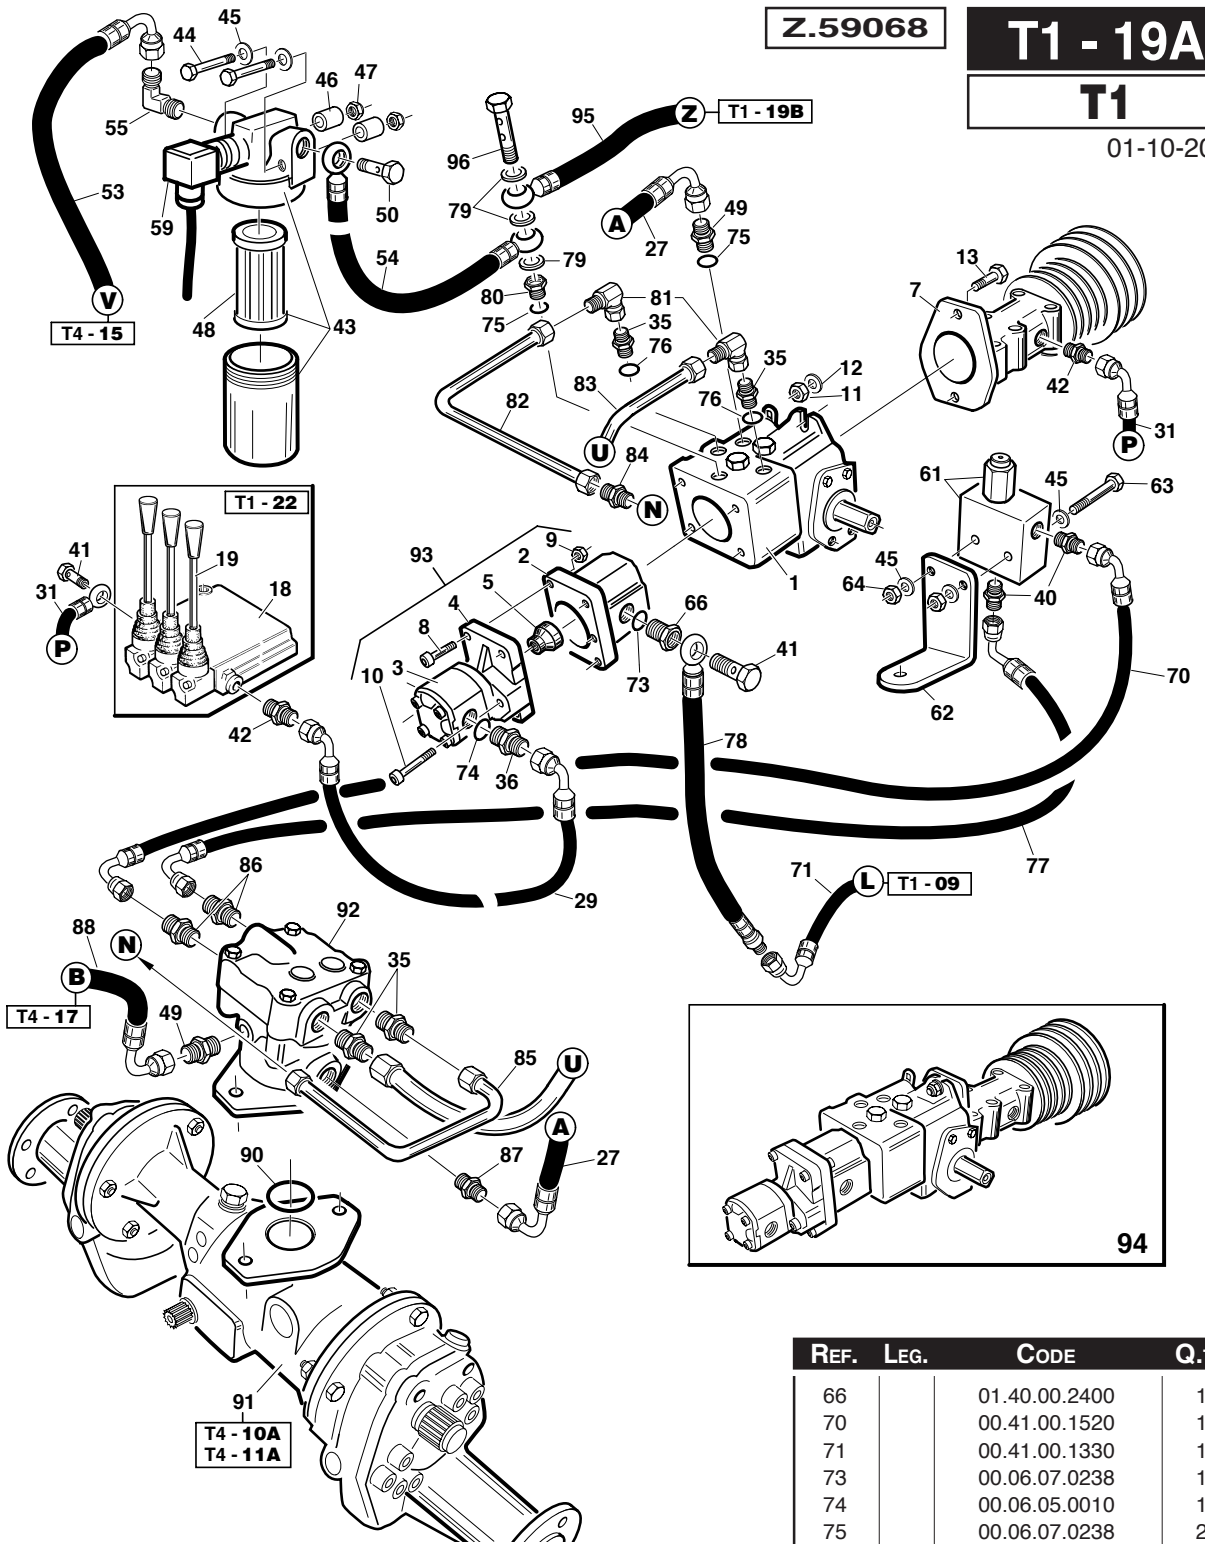

Z.59068

T1 - 19A
T1

01-10-2007

REF.	LEG.	CODE	Q.TY
1		00.41.00.0700	1
2		00.41.00.0711	1
3		00.41.00.0712	1
4		00.41.00.0713	1
5		00.41.00.0714	1
7		01.90.00.1000	1
8		00.90.06.0140	4
9		00.26.02.0080	4
10		00.90.07.0100	2
11		00.26.04.0080	2
12		00.68.01.0050	4
13		00.92.07.0110	2
18		00.41.00.0340	1
19		00.41.00.0330	3
27		00.41.00.1031	1
29		00.41.00.0040	1
31		00.41.00.1190	1
35		00.41.00.1275	4
36		00.41.00.0812	1

REF.	LEG.	CODE	Q.TY
40		00.41.00.0450	2
41		00.41.00.0250	2
42		00.41.00.0100	2
43		00.32.03.0020	1
44		00.92.03.0210	2
45		00.68.01.0020	24
46		01.40.00.1990	2
47		00.26.02.0040	2
48		00.32.03.0010	1
49		00.41.00.0819	2
50		00.41.00.0125	1
53		00.41.00.1430	1
54		00.41.00.1440	1
55		00.41.00.0757	1
59		00.32.03.0021	1
61		00.41.00.1500	1
62		01.50.00.6540	1
63		00.92.03.0150	2
64		00.26.04.0040	2

REF.	LEG.	CODE	Q.TY
66		01.40.00.2400	1
70		00.41.00.1520	1
71		00.41.00.1330	1
73		00.06.07.0238	1
74		00.06.05.0010	1
75		00.06.07.0238	2
76		00.06.07.0202	2
77		00.41.00.1521	1
78		00.41.00.1331	1
79		00.41.00.0070	3
80		01.40.00.2400	1
81		00.41.00.0945	2
82		00.41.00.1100	1
83		00.41.00.1910	1
84		00.41.00.0895	1
85		00.41.00.1120	1
86		00.41.00.0810	2
87		00.41.00.0818	1
88		00.41.00.1044	1
90		00.06.07.0822	1
91		01.90.00.1550	1
92		00.54.00.1070	1
93		00.41.00.0710	1
94		01.90.00.1005	1
95		00.41.00.3400	1
96		00.41.00.0253	1