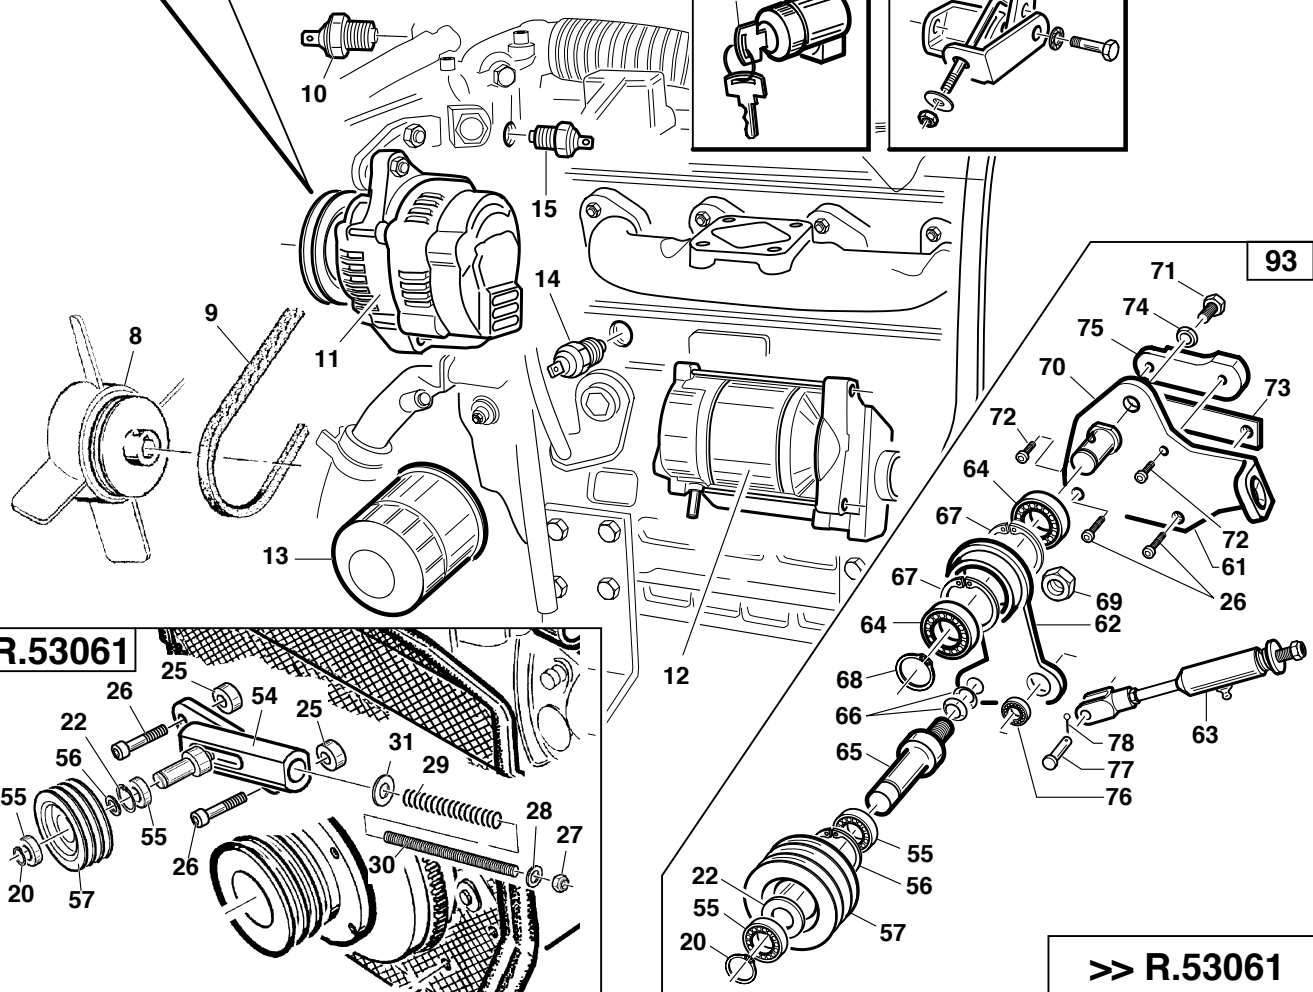

U.61062

T1 - 13

T1 - T1W
T1T - T1WT

01-05-2007

REF.	LEG.	CODE	Q.TY
7		00.17.04.0220	1
8		00.55.01.0520	1
9		00.17.00.0310	1
10		00.40.00.0571	1
11		00.55.01.0550	1
12		00.55.01.0560	1
13		00.32.03.0050	1
14		00.55.01.0120	1
15		00.55.01.0200	1
20		00.03.10.0015	1
22		01.40.00.1090	1
25		01.40.00.2120	2
26		00.90.07.1150	2
27		00.26.04.0060	1
28		00.68.01.0030	1
29		00.47.00.0101	1

REF.	LEG.	CODE	Q.TY
30		01.40.00.3720	1
31		00.68.03.0040	1
52		00.55.01.0091	1
53		00.55.01.0170	2
54		01.50.00.4994	1
55		00.22.15.4201	2
56		00.03.01.0042	1
57		00.61.00.0371	1
58		00.55.01.0510	1
59		00.55.01.0711	1
60		00.55.01.0712	1
61		01.50.01.1630	1
62		01.50.01.1620	1
63		01.90.00.2185	1
64		00.22.00.0230	2
65		01.40.00.2760	1

REF.	LEG.	CODE	Q.TY
66		00.48.01.0160	2
67		00.03.01.0047	2
68		00.03.10.0020	1
69		00.26.04.0080	1
70		01.40.00.4020	1
71		00.92.07.1070	1
72		00.92.05.0110	2
73		01.50.01.1633	1
74		00.68.05.0010	1
75		01.50.01.1634	1
76		00.22.00.0111	1
77		00.33.03.0022	1
78		00.18.04.0052	1
90		01.90.00.1272	1
92		00.55.01.0710	1
93		01.90.00.2330	1