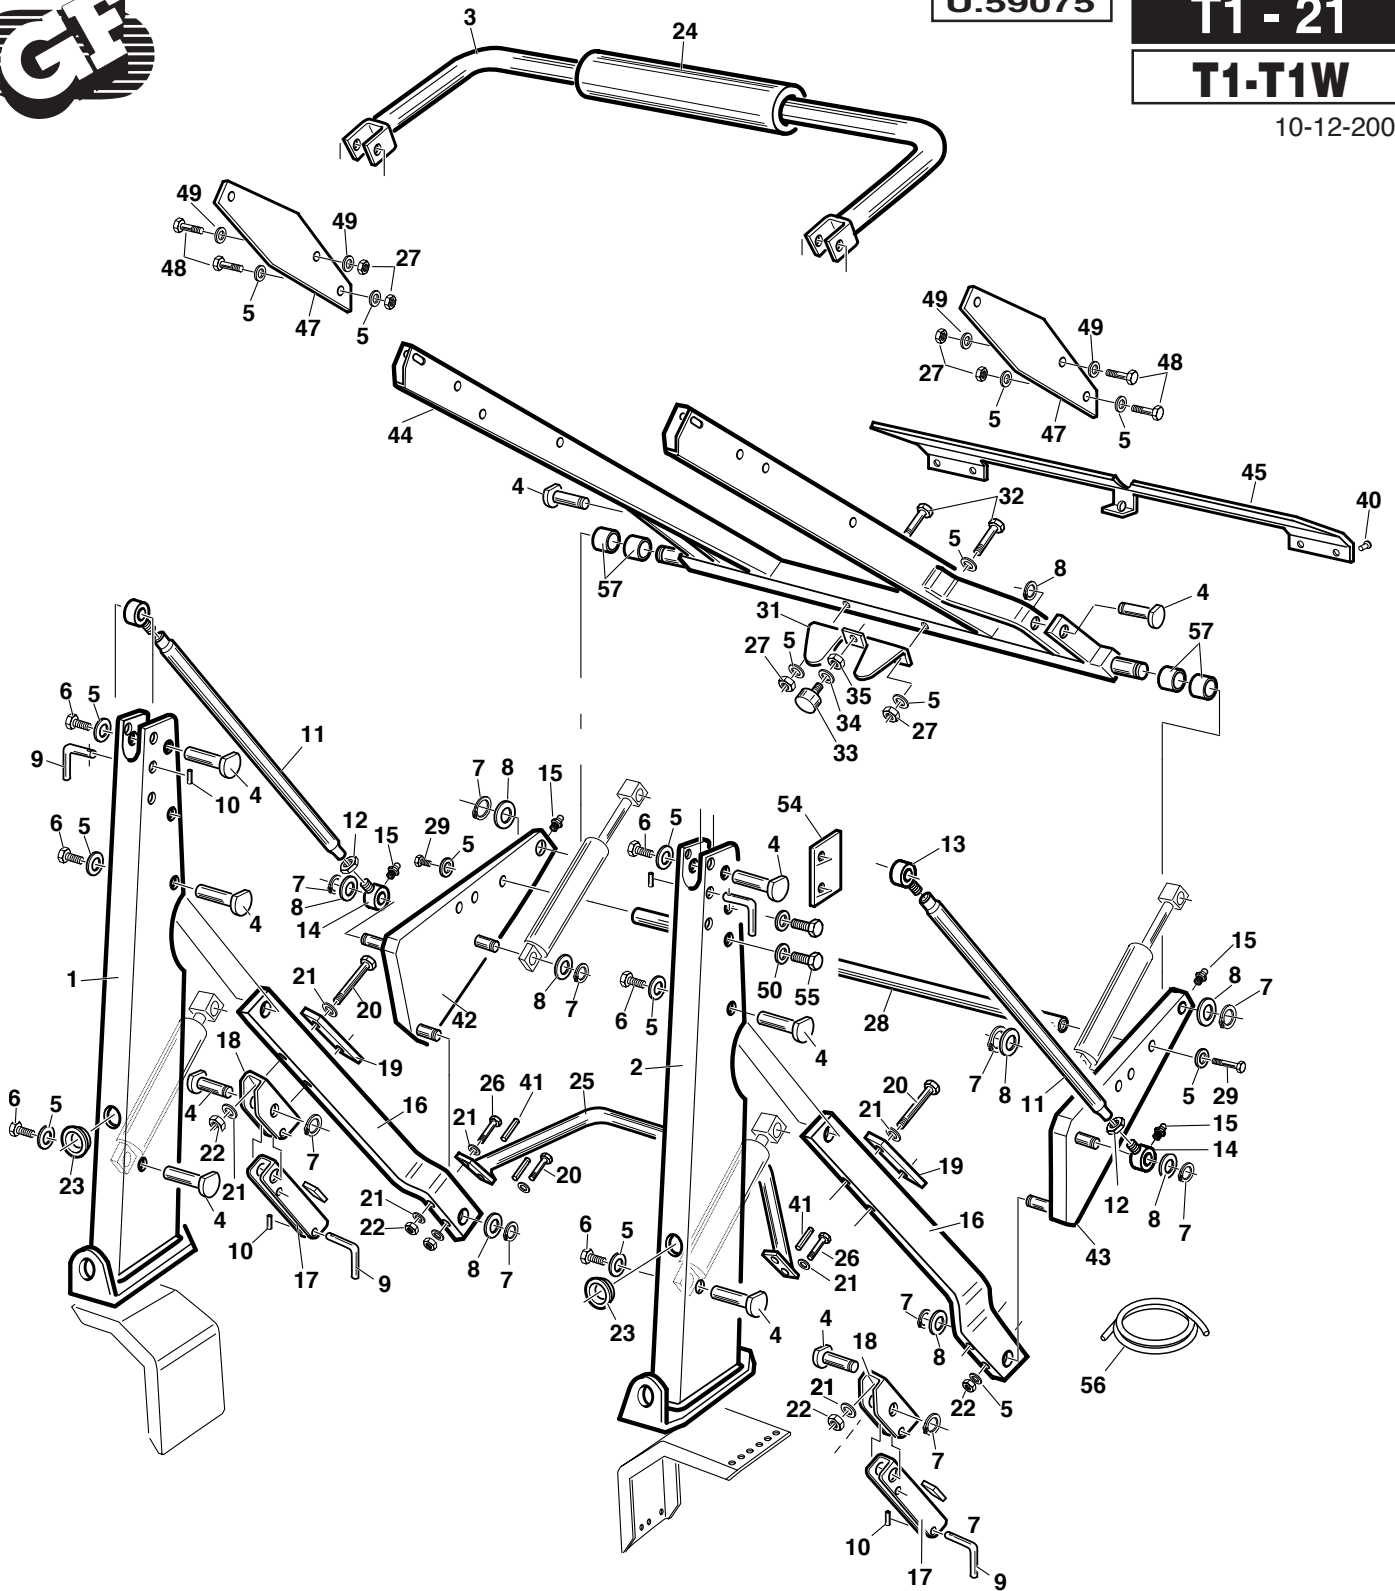

U.59075

T1 - 21

T1-T1W

10-12-2007

REF.	LEG.	CODE	Q.TY
1		01.50.00.5031	1
2		01.50.00.5032	1
3		01.50.00.2390	1
4		01.50.00.2310	10
5		00.68.02.0050	18
6		00.92.05.1040	6
7		00.03.10.0020	10
8		00.68.01.0090	10
9		01.50.00.2441	4
10		00.83.09.0014	4
11		01.50.00.5690	2
12		00.26.03.1110	2
13		01.90.00.0530	2
14		01.90.00.0531	2
15		00.42.00.0010	8
16		01.50.00.5050	2

REF.	LEG.	CODE	Q.TY
17		01.50.00.2440	2
18		01.50.00.5070	2
19		01.50.00.5080	2
20		00.92.06.0190	6
21		00.68.01.0040	16
22		00.26.04.0070	8
23		00.07.01.0032	2
24		00.07.05.0030	1
25		01.50.00.5090	1
26		00.92.06.0190	2
27		00.26.04.0060	3
28		01.50.00.5750	1
29		00.92.05.0140	2
31	800 Lt	01.50.00.3430	1
31	900 Lt	01.50.01.3150	1
32		00.92.05.0160	3

REF.	LEG.	CODE	Q.TY
33		00.74.01.0090	1
34		00.68.02.0070	1
35		00.26.02.0080	1
41		00.83.16.0020	4
42		01.50.00.7430	1
43		01.50.00.7440	1
44		01.50.00.2250	1
45		01.50.00.7490	1
47		01.50.00.7480	2
48		00.92.05.1120	4
49		00.68.03.0040	4
54		01.50.00.6490	1
55		00.92.05.1040	2
56		00.40.00.0781	1
57		00.10.20.0014	4