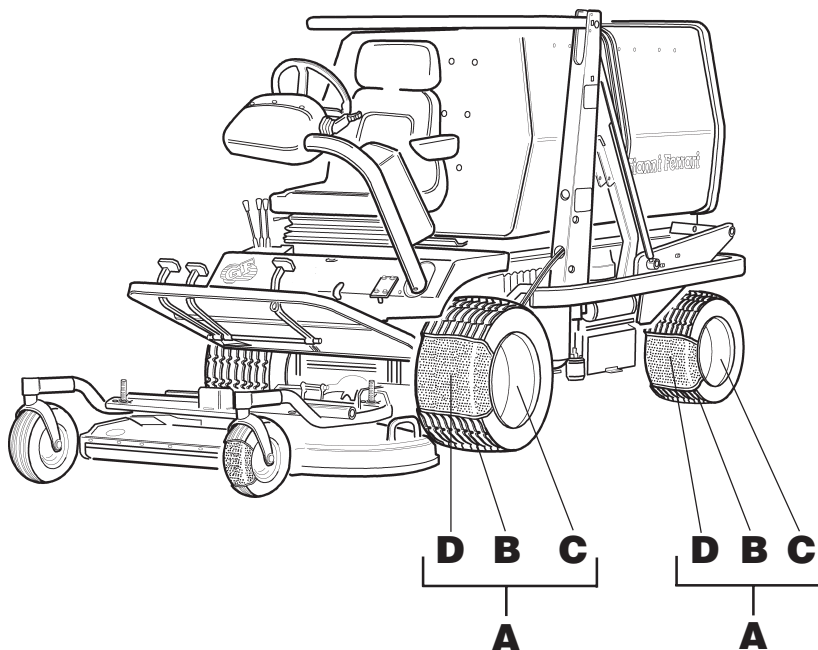

N.B.: INBEZÜNG AUF DIE ELEKTRISCHE ANLAGE, DIE WARTUNGS UND BEDIENUNGSLEITUNG LESEN

**RUOTE**

WHEELS

ROUES

RÄDER

					<b>A</b>	<b>B</b>	<b>C</b>	<b>D</b>	<b>VITI SCREWS VIS</b>
<b>ANTERIORI / FRONT / AVANT / VORDERRÄDER</b>									
23	1050	12	4PR	TRELLEBORG	00.72.00.0062	00.59.00.0080	00.16.00.0121	00.59.01.0040	4
23	1050	12	6PR	CARLISLE	00.72.00.0063	00.59.00.0081	00.16.00.0121	00.59.01.0040	4
23	1050	12	6PR	CARLISLE	00.72.00.0064	=====	00.16.00.0131	=====	5
<b>POSTERIORI / REAR / ARRIER / VHINTERRÄDER</b>									
16	650	8	6PR	TRELLEBORG	00.72.00.0132	00.59.00.0021	00.16.00.0061	00.59.01.0020	
16	750	8	4PR	CARLISLE	00.72.00.0137	00.59.00.0025	00.16.00.0061	00.59.01.0020	