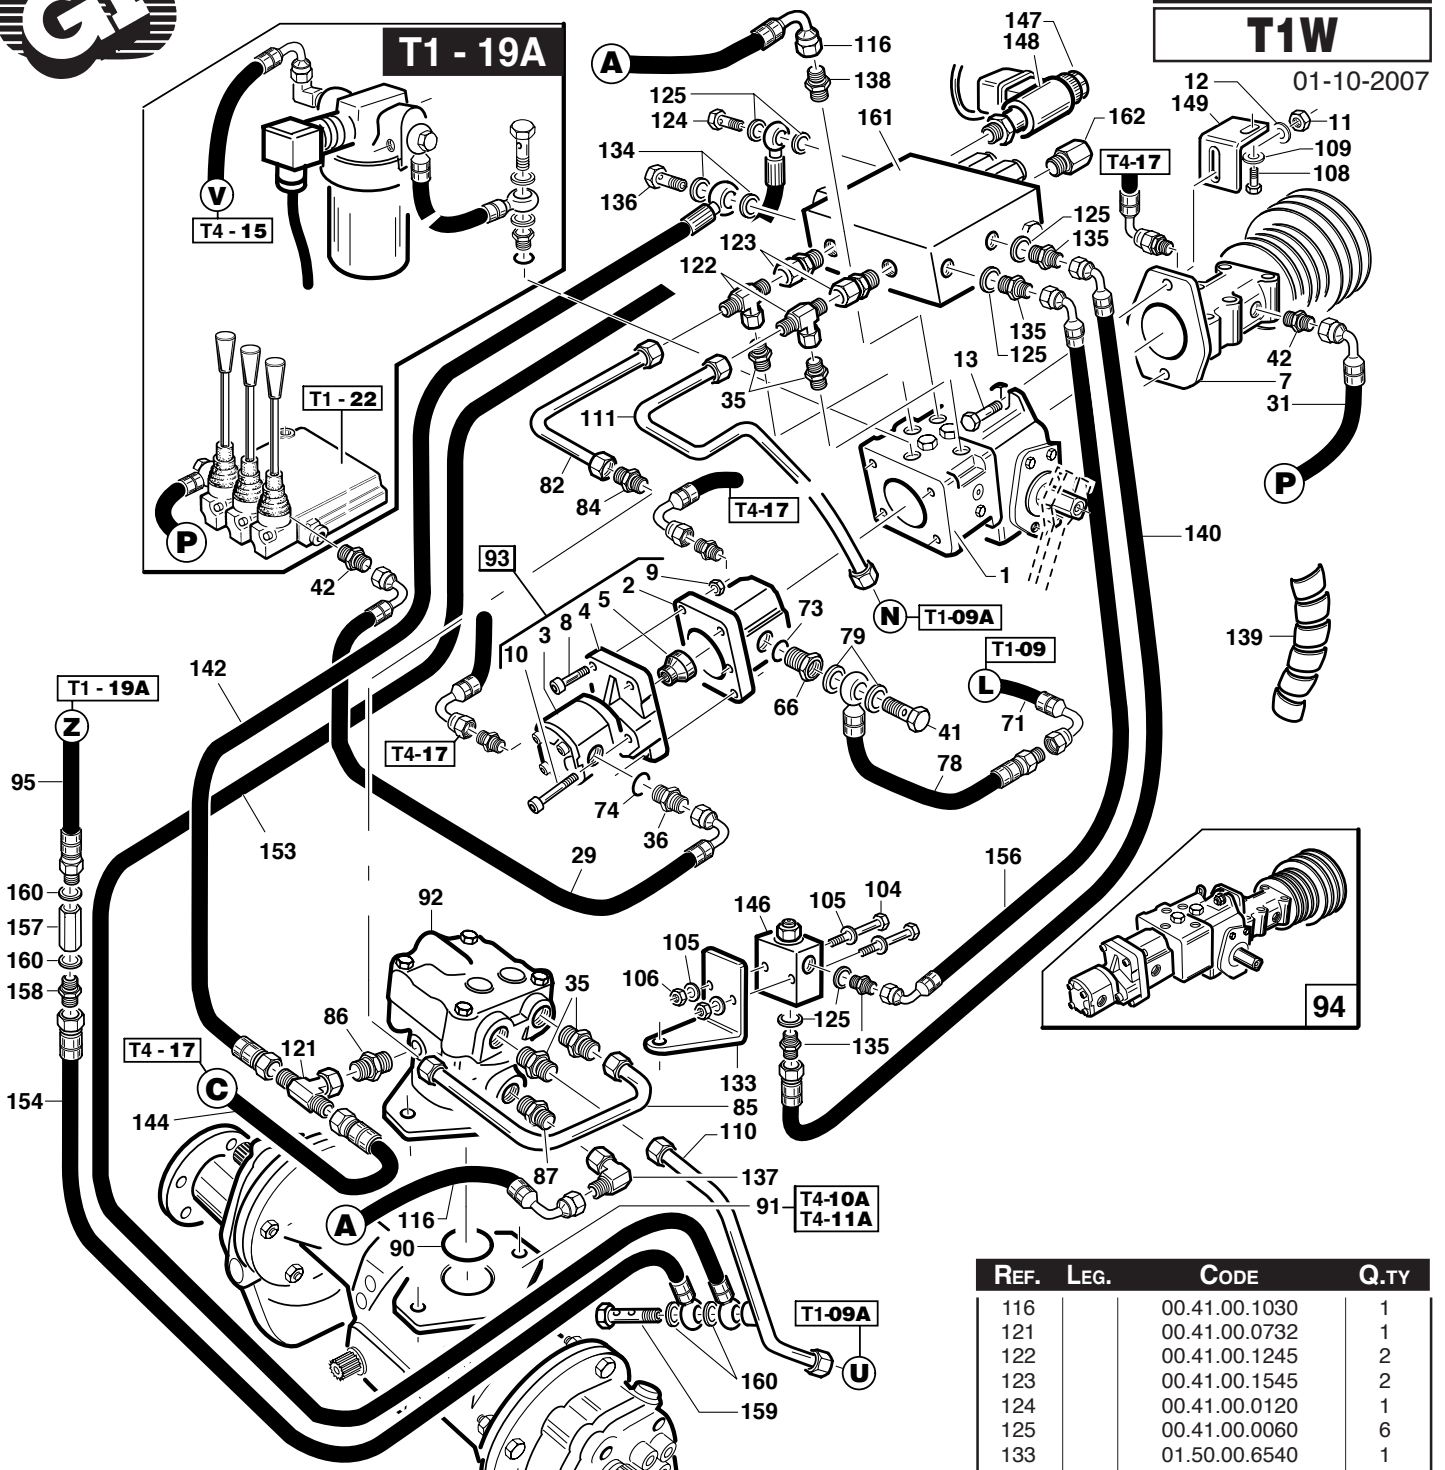

Z.59068

T1 - 19B

T1W

01-10-2007

REF.	LEG.	CODE	Q.TY
1		00.41.00.3010	1
2		00.41.00.0711	1
3		00.41.00.0712	1
4		00.41.00.0713	1
5		00.41.00.0714	1
7		01.90.00.1000	1
8		00.90.06.0140	4
9		00.26.02.0080	4
10		00.90.07.0100	2
11		00.26.04.0080	2
12		00.68.01.0050	4
13		00.92.07.0110	2
29		00.41.00.0040	1
31		00.41.00.1190	1
35		00.41.00.1275	4
36		00.41.00.0812	1
41		00.41.00.0250	1
42		00.41.00.0100	1
66		01.40.00.2400	1
71		00.41.00.1330	1
73		00.06.07.0238	1

REF.	LEG.	CODE	Q.TY
74		00.06.05.0010	1
78		00.41.00.1331	1
79		00.41.00.0070	2
82		00.41.00.1100	1
84		00.41.00.0895	1
85		00.41.00.1120	1
86		00.41.00.0810	1
87		00.41.00.0818	1
90		00.06.07.0822	1
91		01.90.00.1550	1
92		00.54.00.1070	1
93		00.41.00.0710	1
94		01.90.00.1005	1
95		00.41.00.3400	1
104		00.92.03.0150	2
105		00.68.03.0030	2
106		00.26.04.0040	1
108		00.92.05.1040	1
109		00.68.02.0050	1
110		00.41.00.2870	1
111		00.41.00.2880	1

REF.	LEG.	CODE	Q.TY
116		00.41.00.1030	1
121		00.41.00.0732	1
122		00.41.00.1245	2
123		00.41.00.1545	2
124		00.41.00.0120	1
125		00.41.00.0060	6
133		01.50.00.6540	1
134		00.41.00.0071	2
135		00.41.00.0450	4
136		00.41.00.0125	1
137		00.41.00.0872	1
138		00.41.00.0819	1
139		00.07.01.0184	2.2m
140		00.41.00.3030	1
141		00.41.00.3040	1
142		00.41.00.3050	1
144		00.41.00.3070	1
146		00.41.00.1500	1
147		00.41.00.3021	1
148		00.41.00.3022	1
149		01.50.01.1920	1
153		00.41.00.3380	1
154		00.41.00.3390	1
156		00.41.00.3410	1
157		00.41.00.0294	1
158		00.41.00.0110	1
159		00.41.00.0253	1
160		00.41.00.0070	6
161		00.41.00.3240	1
162		00.41.00.3242	1